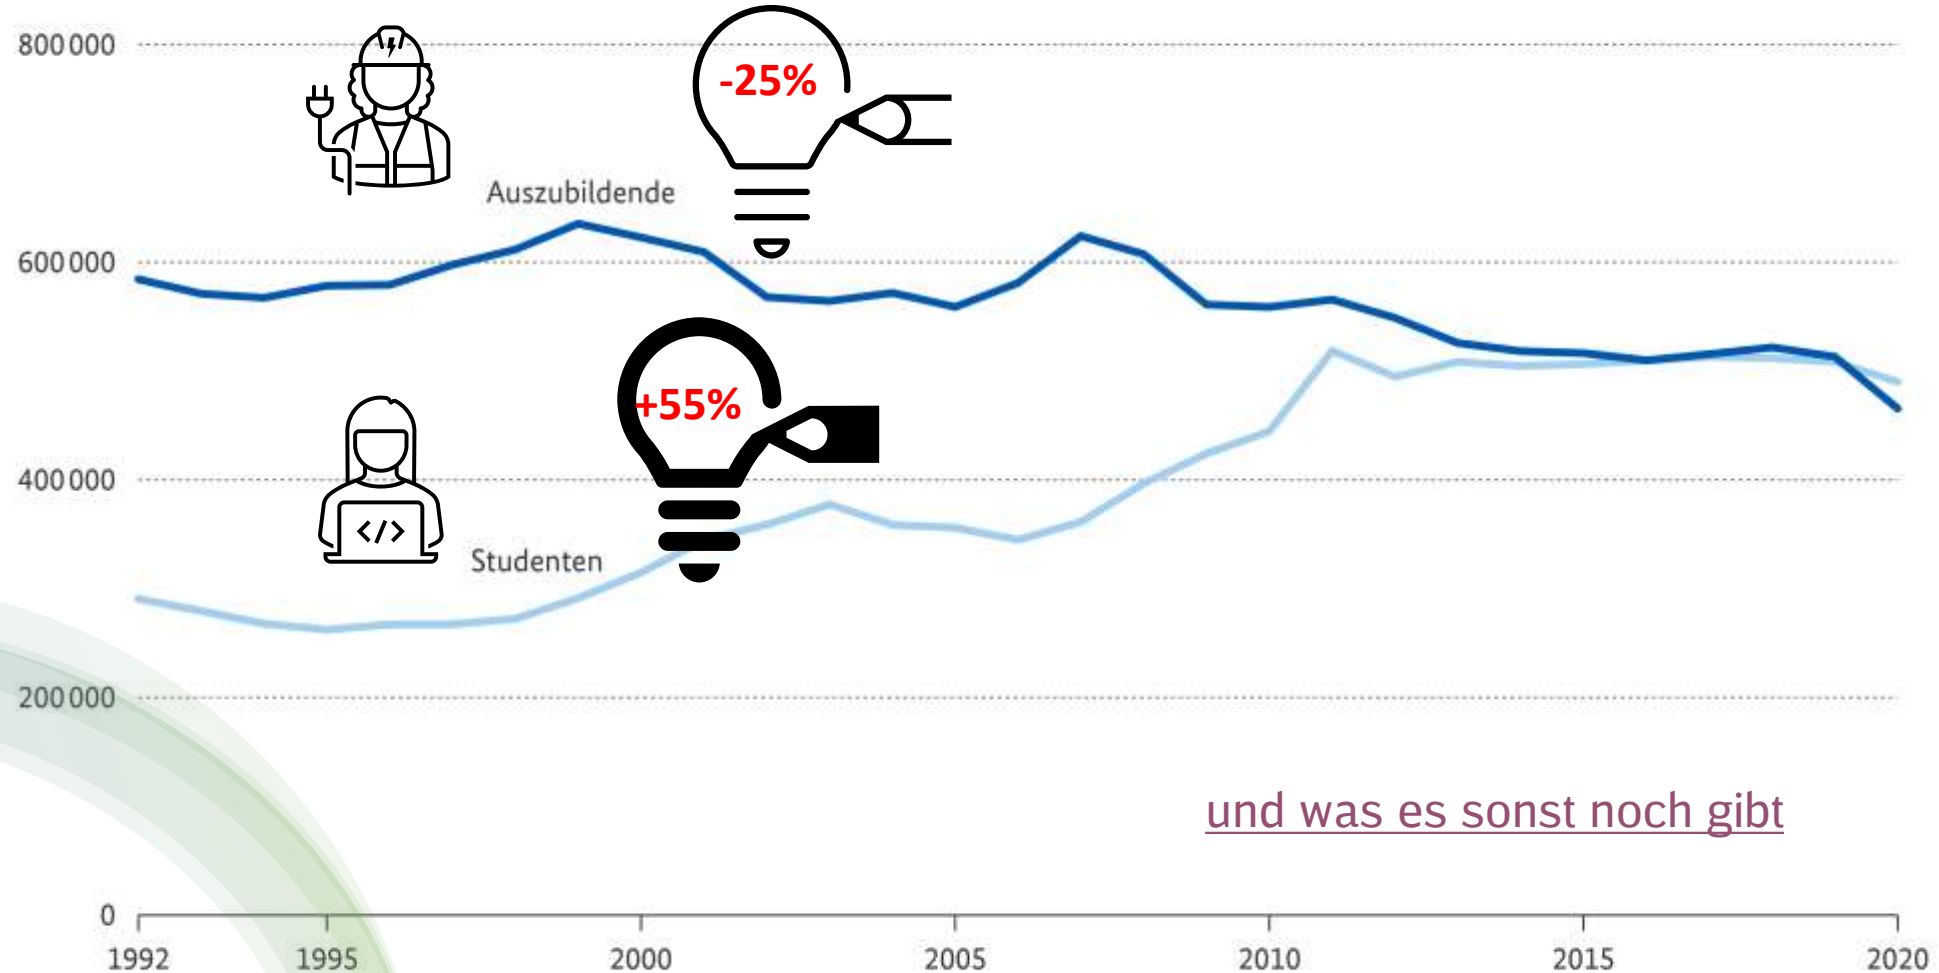

Forum Einstiegsmöglichkeiten für Abiturient*innen im Unternehmen

Verbundstudium

Studienzeit: 22,5 Monate

Praxis: 27,5 Monate

Studium mit vertiefter Praxis

Studienzeit: 22,5 Monate

Praxis: 16 Monate

Film Duales Studium -doppelt gut

Forum Einstiegsmöglichkeiten für Abiturient*innen im Unternehmen

Ausbildungs- und Studienanfänger, 1992–2020

Neu abgeschlossene Ausbildungsverträge und Studienanfänger im 1. Hochschulsesemester

und was es sonst noch gibt