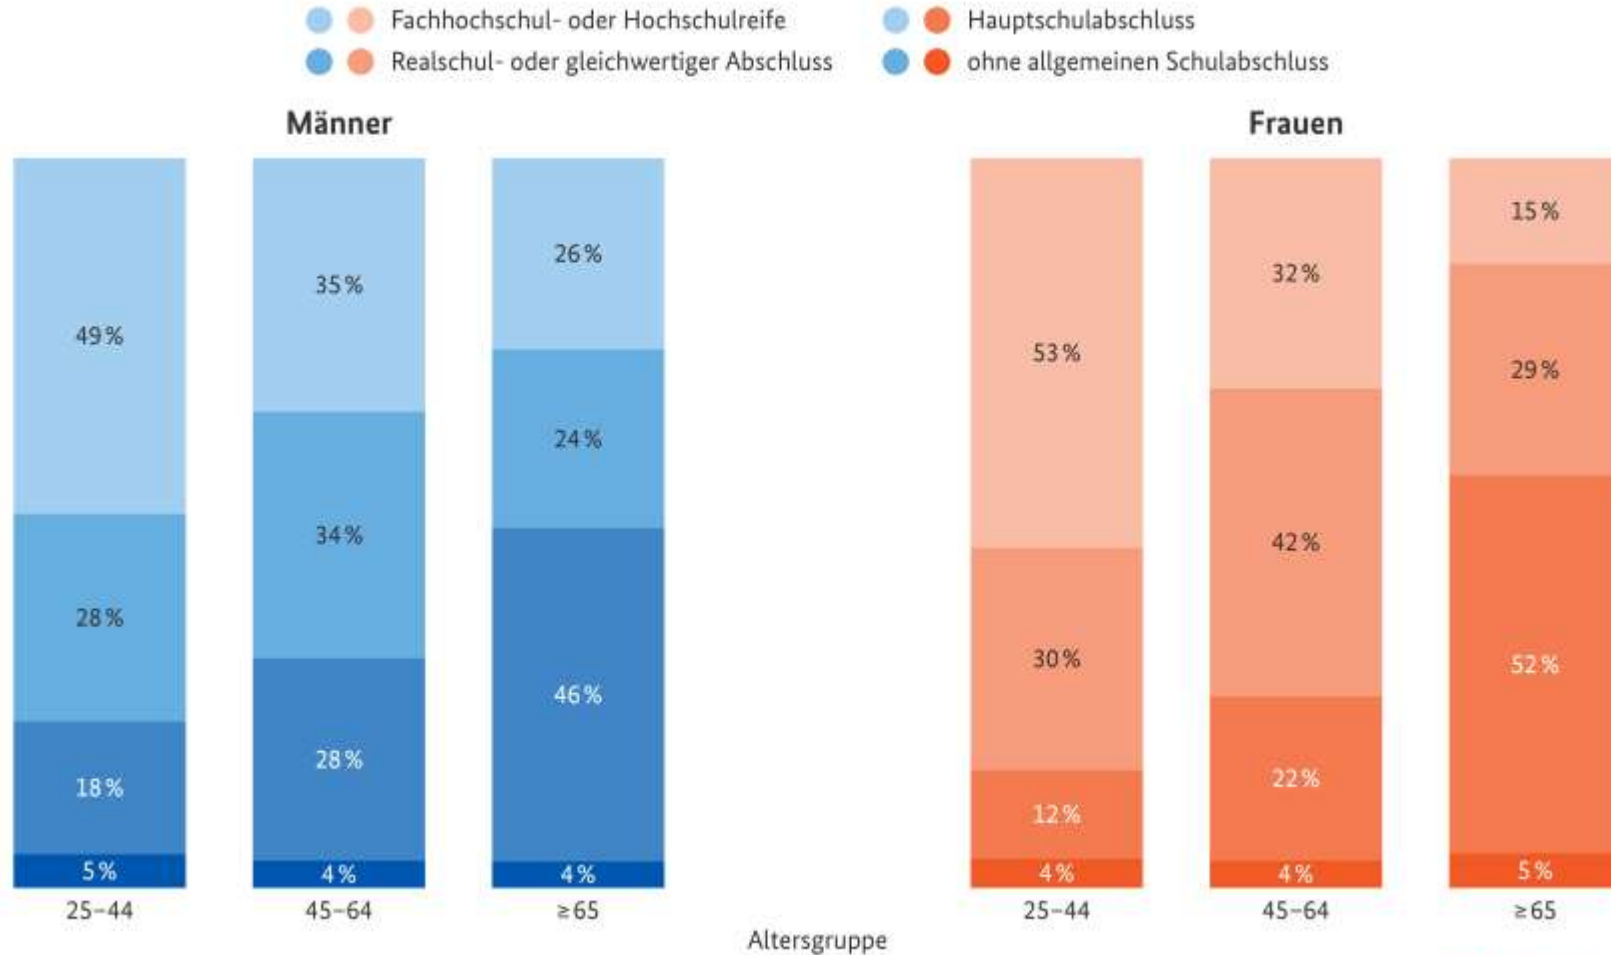

Forum Einstiegsmöglichkeiten für Abiturient*innen im Unternehmen

Verbundstudium

Studienzeit: 22,5 Monate

Praxis: 27,5 Monate

Studium mit vertiefter Praxis

Studienzeit: 22,5 Monate

Praxis: 16 Monate

Film Duales Studium -doppelt gut

Forum Einstiegsmöglichkeiten für Abiturient*innen im Unternehmen

Ausbildungs- und Studienanfänger, 1992–2020

Neu abgeschlossene Ausbildungsverträge und Studienanfänger im 1. Hochschulsesemester

und was es sonst noch gibt

Forum Einstiegsmöglichkeiten für Abiturient*innen im Unternehmen

Studenten nach Fachrichtung, 2020/2021

Anteil der Fächergruppen an allen Studenten

Forum Einstiegsmöglichkeiten für Abiturient*innen im Unternehmen

Schulabschluss der Bevölkerung nach Alter und Geschlecht, 2020

Datenquelle: Statistisches Bundesamt; Berechnungen: Bundesinstitut für Bevölkerungsforschung
Bildlizenz: CC BY-ND 4.0 (Bundesinstitut für Bevölkerungsforschung 2021)