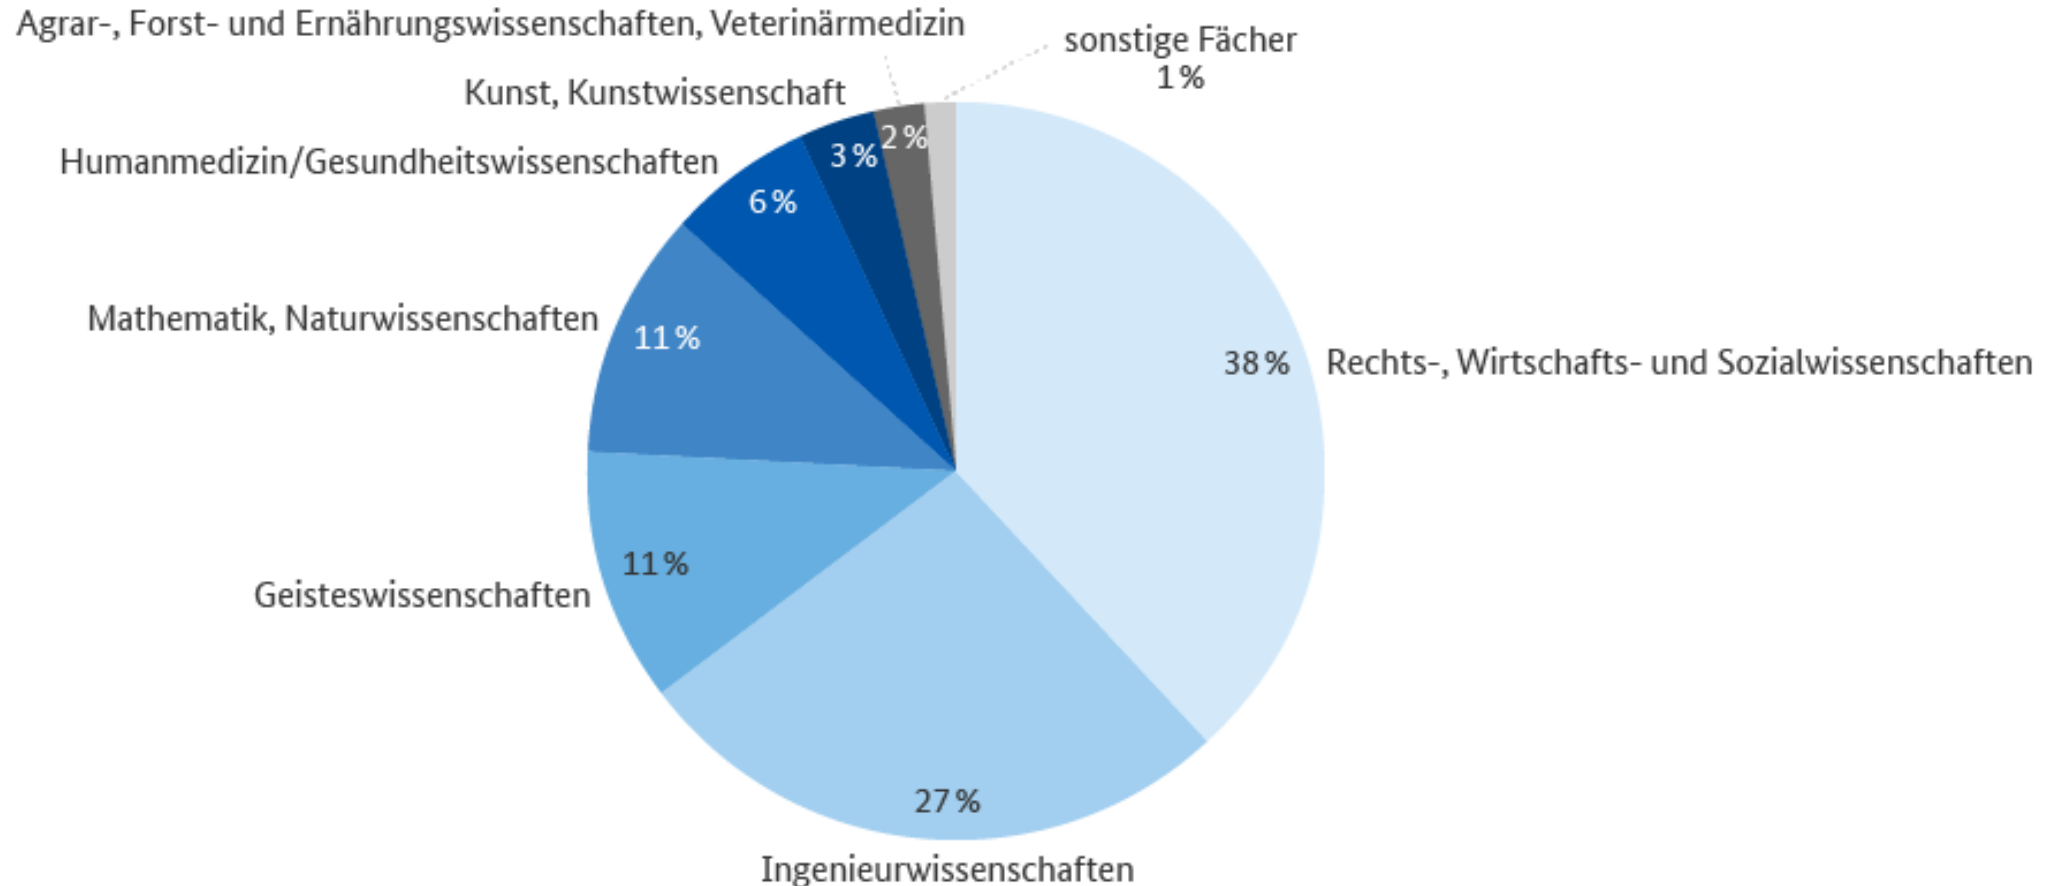

Forum Einstiegsmöglichkeiten für Abiturient*innen im Unternehmen

Verbundstudium

Studienzeit: 22,5 Monate

Praxis: 27,5 Monate

Studium mit vertiefter Praxis

Studienzeit: 22,5 Monate

Praxis: 16 Monate

Film Duales Studium -doppelt gut

Forum Einstiegsmöglichkeiten für Abiturient*innen im Unternehmen

Ausbildungs- und Studienanfänger, 1992–2020

Neu abgeschlossene Ausbildungsverträge und Studienanfänger im 1. Hochschulsesemester

und was es sonst noch gibt

Forum Einstiegsmöglichkeiten für Abiturient*innen im Unternehmen

Studenten nach Fachrichtung, 2020/2021

Anteil der Fächergruppen an allen Studenten

Forum Einstiegsmöglichkeiten für Abiturient*innen im Unternehmen